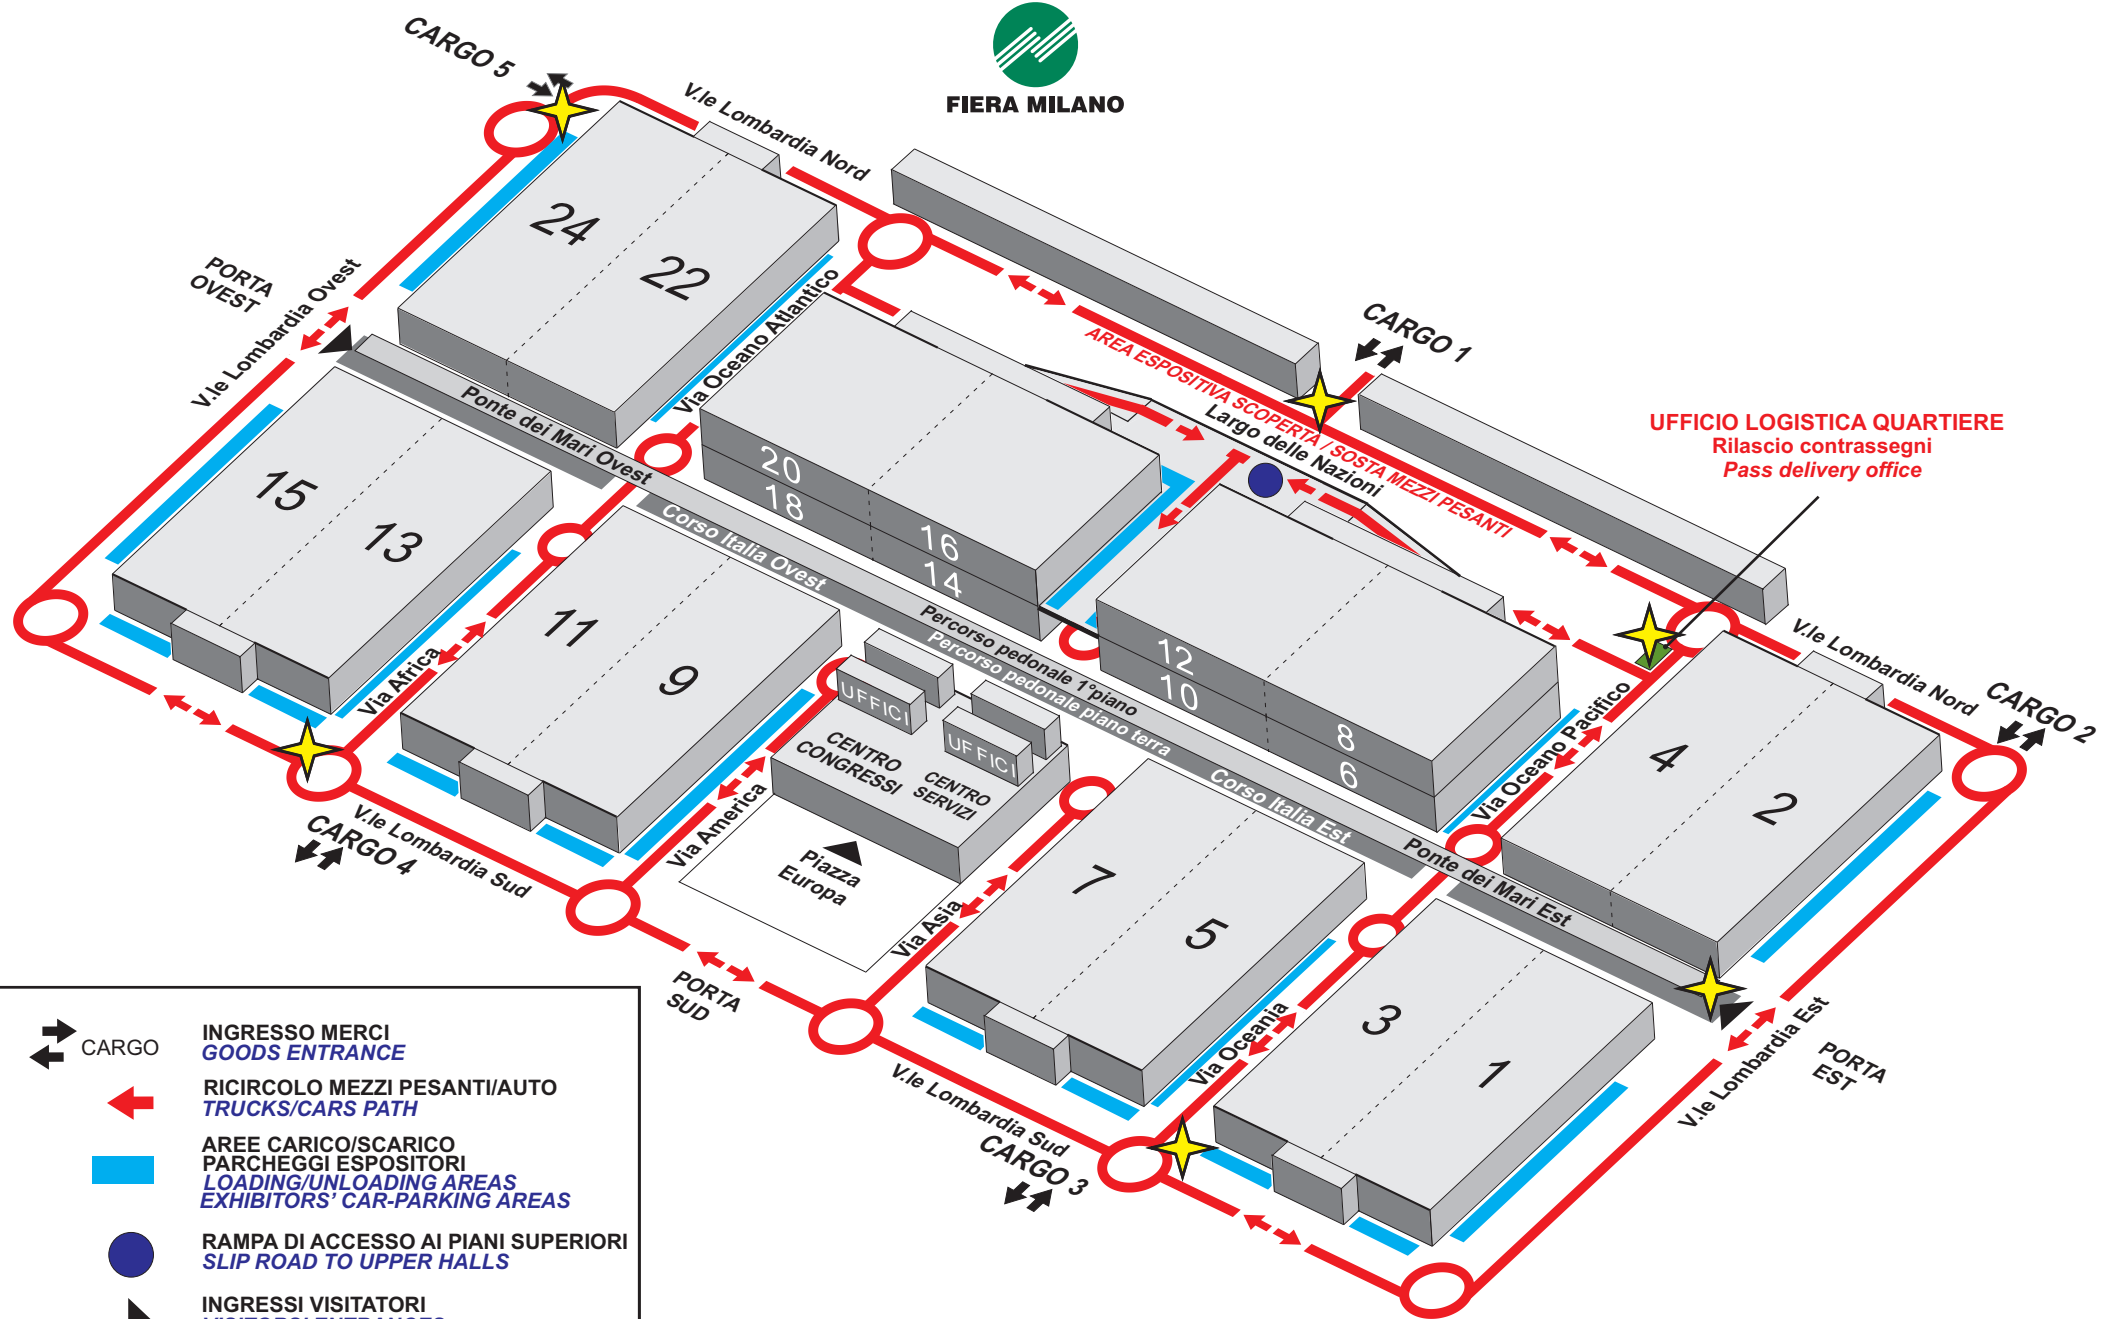

FIERA MILANO

UFFICIO LOGISTICA QUARTIERE
 Rilascio contrassegni
 Pass delivery office

	CARGO	INGRESSO MERCI GOODS ENTRANCE
		RICIRCOLO MEZZI PESANTI/AUTO TRUCKS/CARS PATH
		AREE CARICO/SCARICO PARCHEGGI ESPOSITORI LOADING/UNLOADING AREAS EXHIBITORS' CAR-PARKING AREAS
		RAMPA DI ACCESSO AI PIANI SUPERIORI SLIP ROAD TO UPPER HALLS
		INGRESSI VISITATORI VISITORS' ENTRANCES
		TOTEM - EMETTITRICI TESSERE MONTAGGIO TOTEM - PASS MACHINE